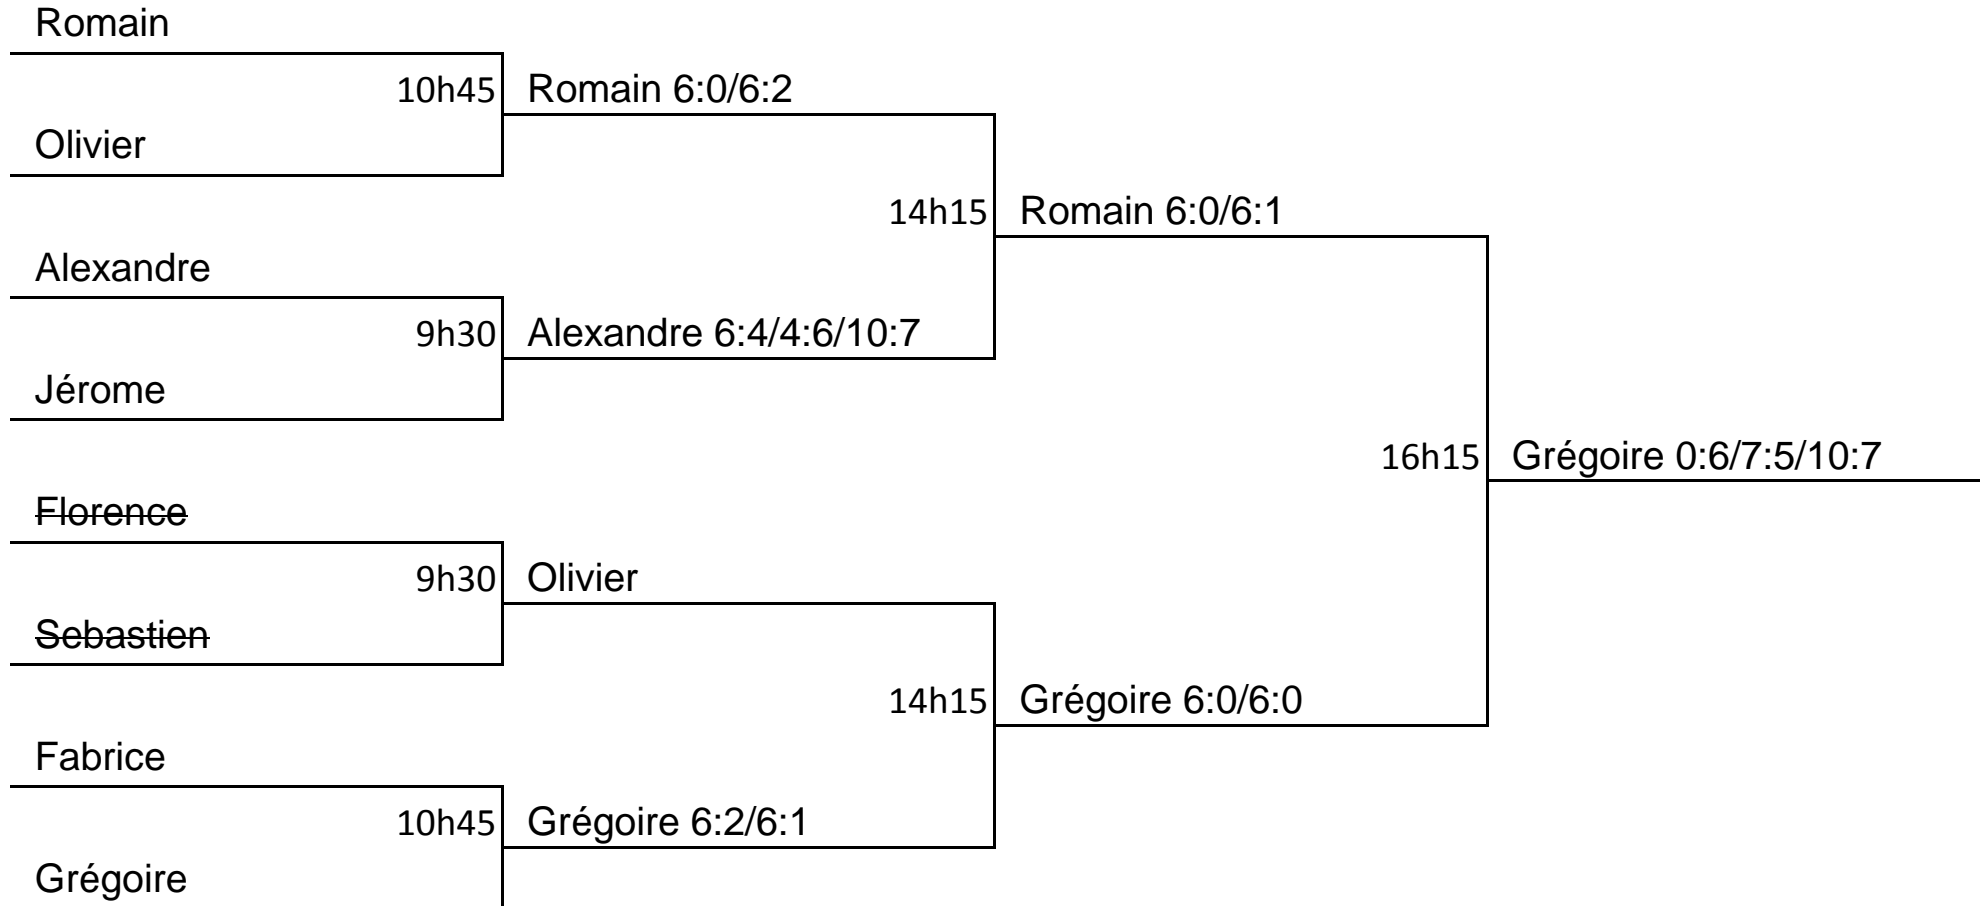

Challenge Artgraphic Cavin 2015

Matches en 2 sets, premier à 6, tie-break si 5-5 pour le 11ème jeu.

Tie-break en cas de 3ème set.

Apéritif et repas dès 12h15

Les horaires de l'après-midi sont indicatifs et peuvent être adaptés